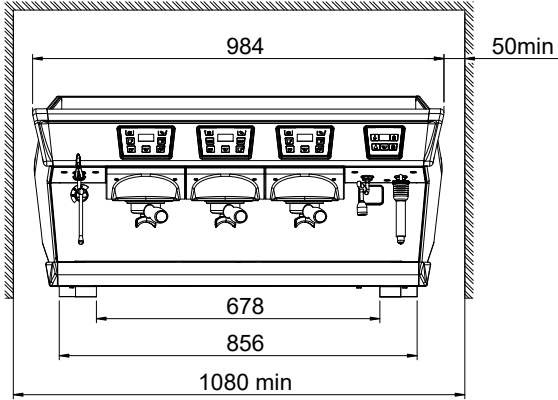

Ön

Yan

Üst

Elektrik:

Voltaj:

602527 (AURA3DOSA)

230/400 V/3N/1N ph/50 Hz

Elektrik gücü max:

4.8 kW

Fiş tipi:

Cable without plug

Su:

Soğuk su sıcaklığı (min/max): 5 / 60 °C

Temel bilgiler:

Dış boyutlar, Genişlik: 984 mm

Dış boyutlar, Derinlik: 592 mm

Dış boyutlar, Yükseklik: 490 mm

Net ağırlık: 83 kg

Ambalajlı hacim: 0.83 m³

[NOT TRANSLATED]

Anlık tüketim:

7.2 Amps