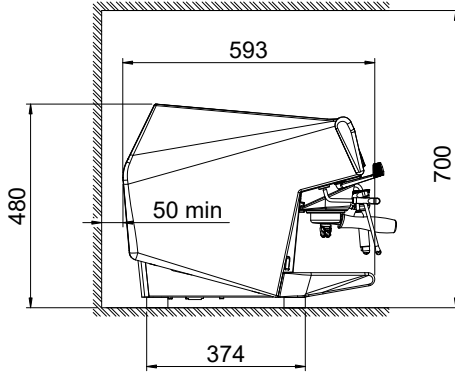

Ön

Yan

Üst

Elektrik:

Voltaj:

602527 (AURA3DOSA)

230/400 V/3N/1N ph/50 Hz

Elektrik gücü max:

4.8 kW

Fiş tipi:

Cable without plug

Su:

Soğuk su sıcaklığı (min/max): 5 / 60 °C

Temel bilgiler:

Dış boyutlar, Genişlik: 984 mm

Dış boyutlar, Derinlik: 592 mm

Dış boyutlar, Yükseklik: 490 mm

Net ağırlık: 83 kg

Ambalajlı hacim: 0.83 m³

[NOT TRANSLATED]

Anlık tüketim:

7.2 Amps