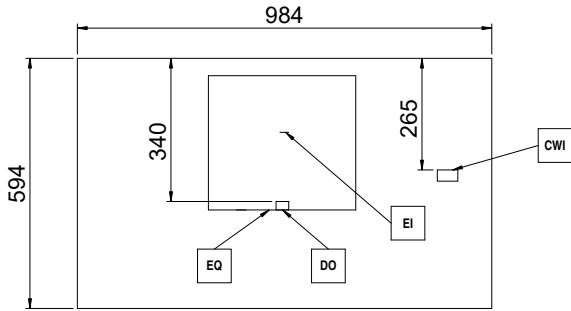

Ön

Yan

Üst

Elektrik:

Voltaj:

602527 (AURA3DOSA)

230/400 V/3N/1N ph/50 Hz

Elektrik gücü max:

4.8 kW

Fiş tipi:

Cable without plug

Su:

Soğuk su sıcaklığı (min/max): 5 / 60 °C

Temel bilgiler:

Dış boyutlar, Genişlik: 984 mm

Dış boyutlar, Derinlik: 592 mm

Dış boyutlar, Yükseklik: 490 mm

Net ağırlık: 83 kg

Ambalajlı hacim: 0.83 m³

[NOT TRANSLATED]

Anlık tüketim:

7.2 Amps